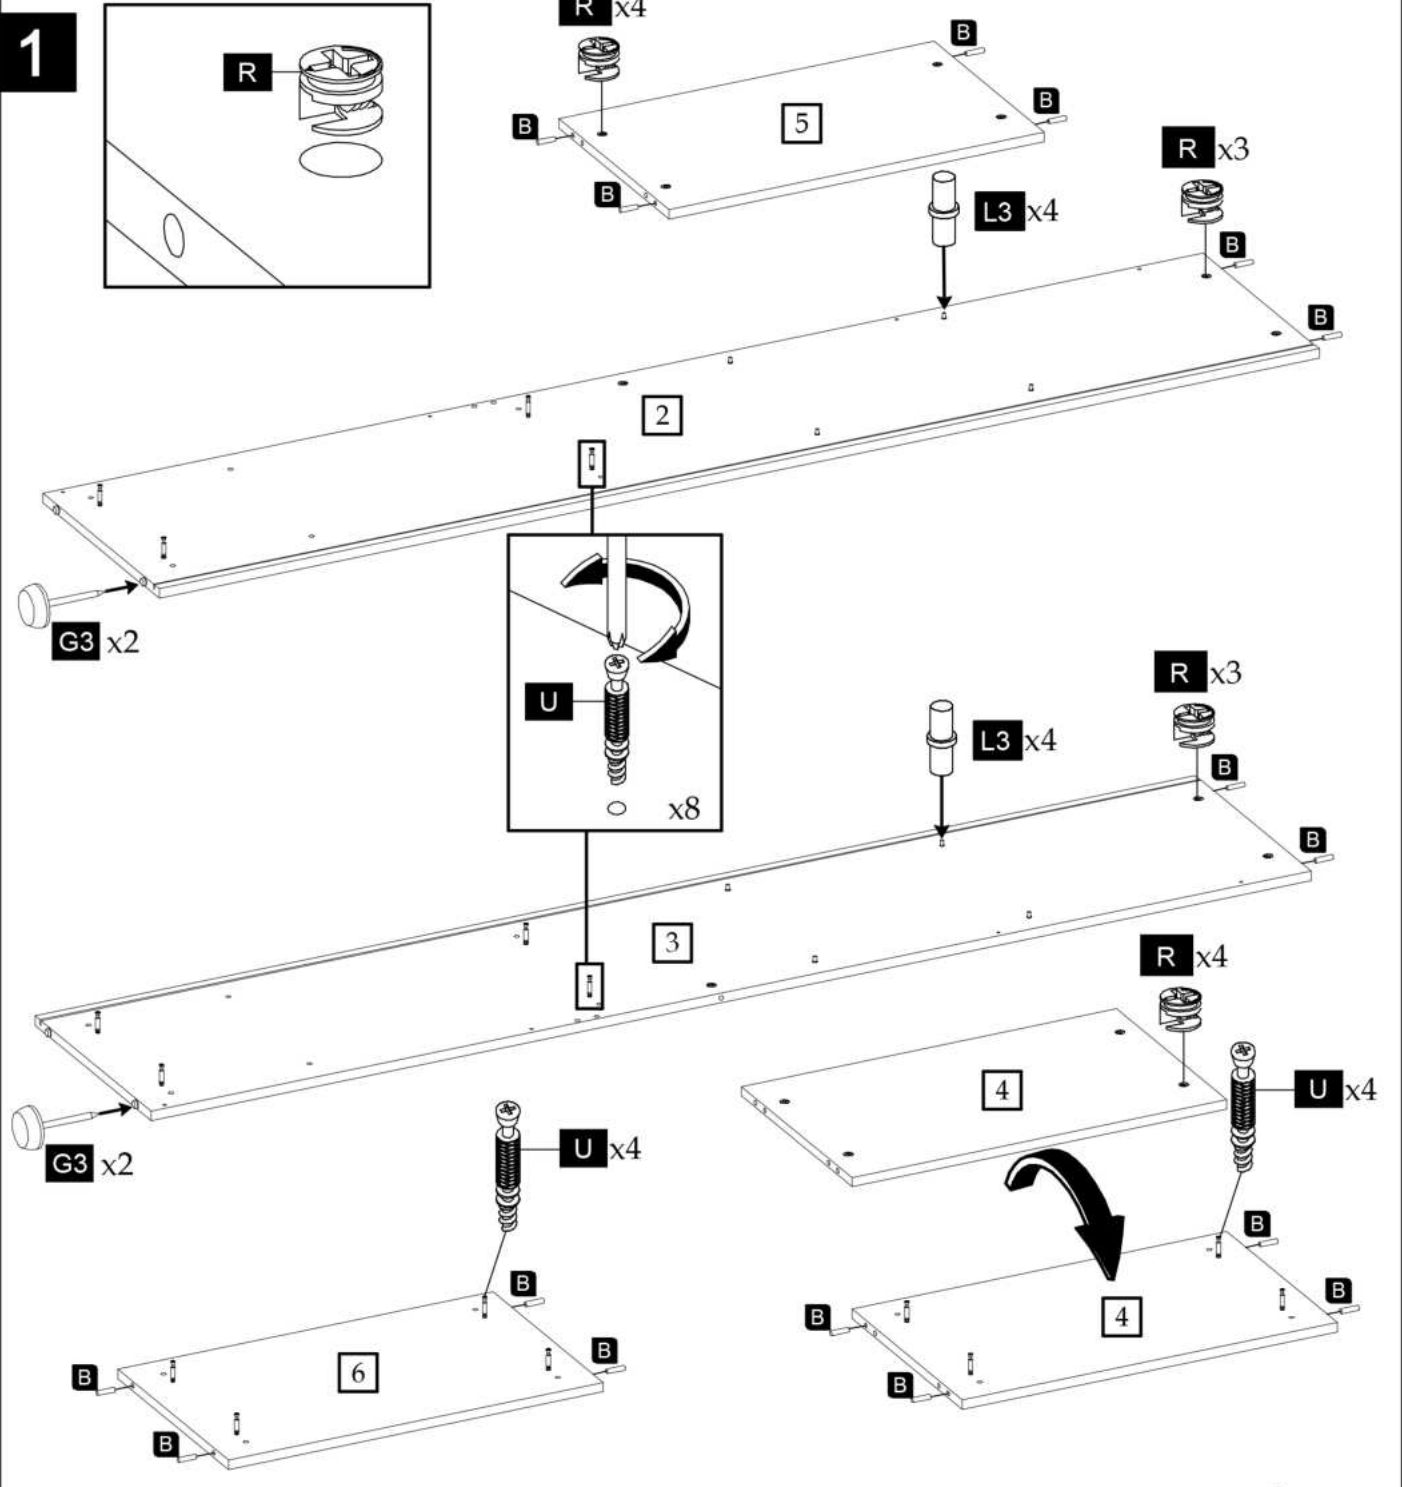

LINDY 1D1S

Cod	Dimensione				Cod	1/1
	1	2	3	4		
1	680	399	16	1	1004	1/1
2	1998	399	16	1	1002	1/1
3	1998	399	16	1	1003	1/1
4	646	379	16	1	1005/2005	1/1
5	646	379	16	1	1007	1/1
6	646	379	16	1	1008	1/1
7	224	379	16	1	1009	1/1
8	224	379	16	1	1010	1/1
9	646	65	16	1	1017	1/1
10	517	65	16	1	1016	1/1
11	648	378	16	1	N/A	1/1
12	648	378	16	1	N/A	1/1
13	350	100	16	1	1012/2012	1/1
14	459.5	100	16	1	1013	1/1
15	350	100	16	1	1014/2024	1/1
16	491.5	355	3	1	N/A	1/1
17	1953	660	3	1	1020_v	1/1
18	516	459	16	1	1003/3001	1/1
19	516	202	16	1	1002/3002	1/1
20	1961	82	16	1	1004/3003	1/1
21	1961	82	16	1	1004/3004	1/1
22	682	56	19	1	1005/3005	1/1

1

2

3

4

5

7

8